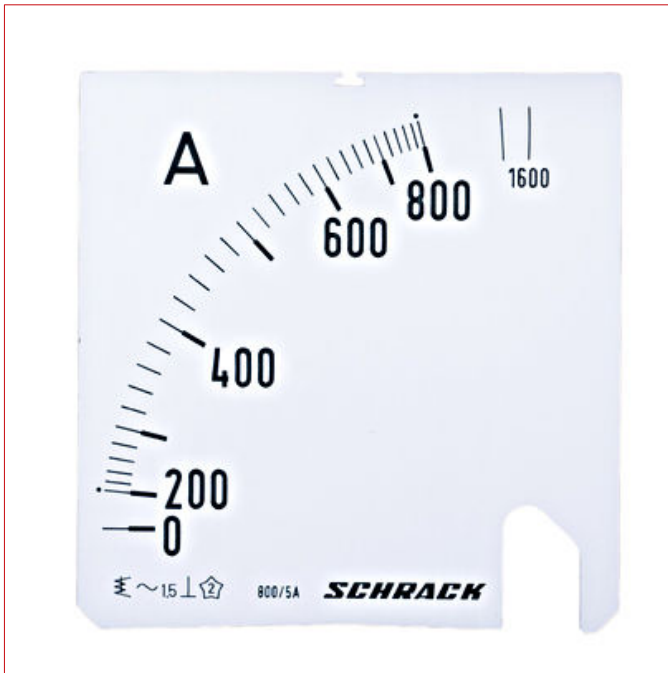

Date tehnice pentru produs: MGS59800-A

# Scală 96\*96mm, 800/1600/5A, AC

## Fișe tehnice

Tip	panou frontal
Domeniu măsură	800A
Mărime	96x96mm

## Tabel articole

Descriere	Cod comandă
Scală 96*96mm, 800/1600/5A, AC	MGS59800-A
<b>Accesorii necesare</b>	
Ampermetru f. scală 96*96mm pt. trafo de curent X/5A	MGF59000-A
<b>Accesorii opționale</b>	
Transformator de curent 800/5A, 65x32, clasa 0,5	MG957080-A
Transformator de curent 800/5A, 40x10, clasă 0,5	MG955080-A